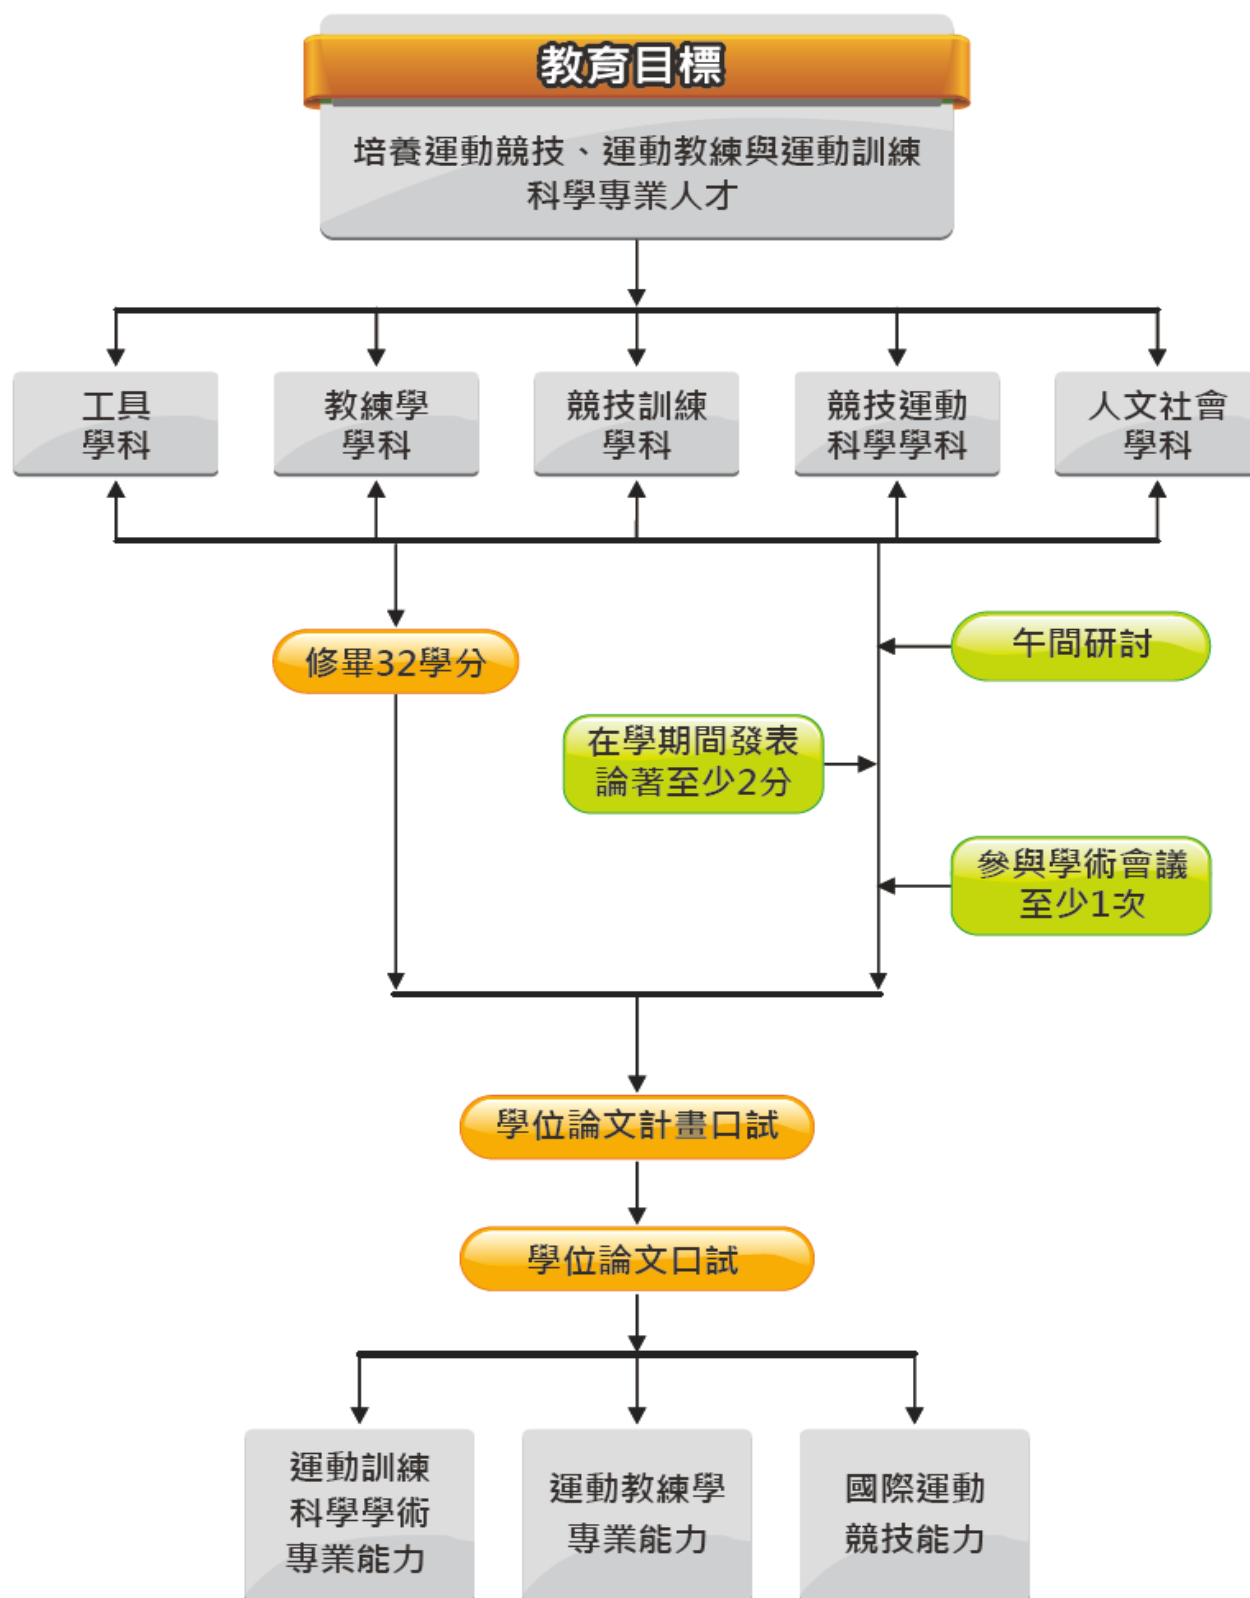

國立體育大學競技與教練科學研究所

博士班學習地圖

國立體育大學競技學院競技與教練科學研究所

碩士班學習地圖

國立體育大學競技學院競技與教練科學研究所

碩士在職專班學習地圖