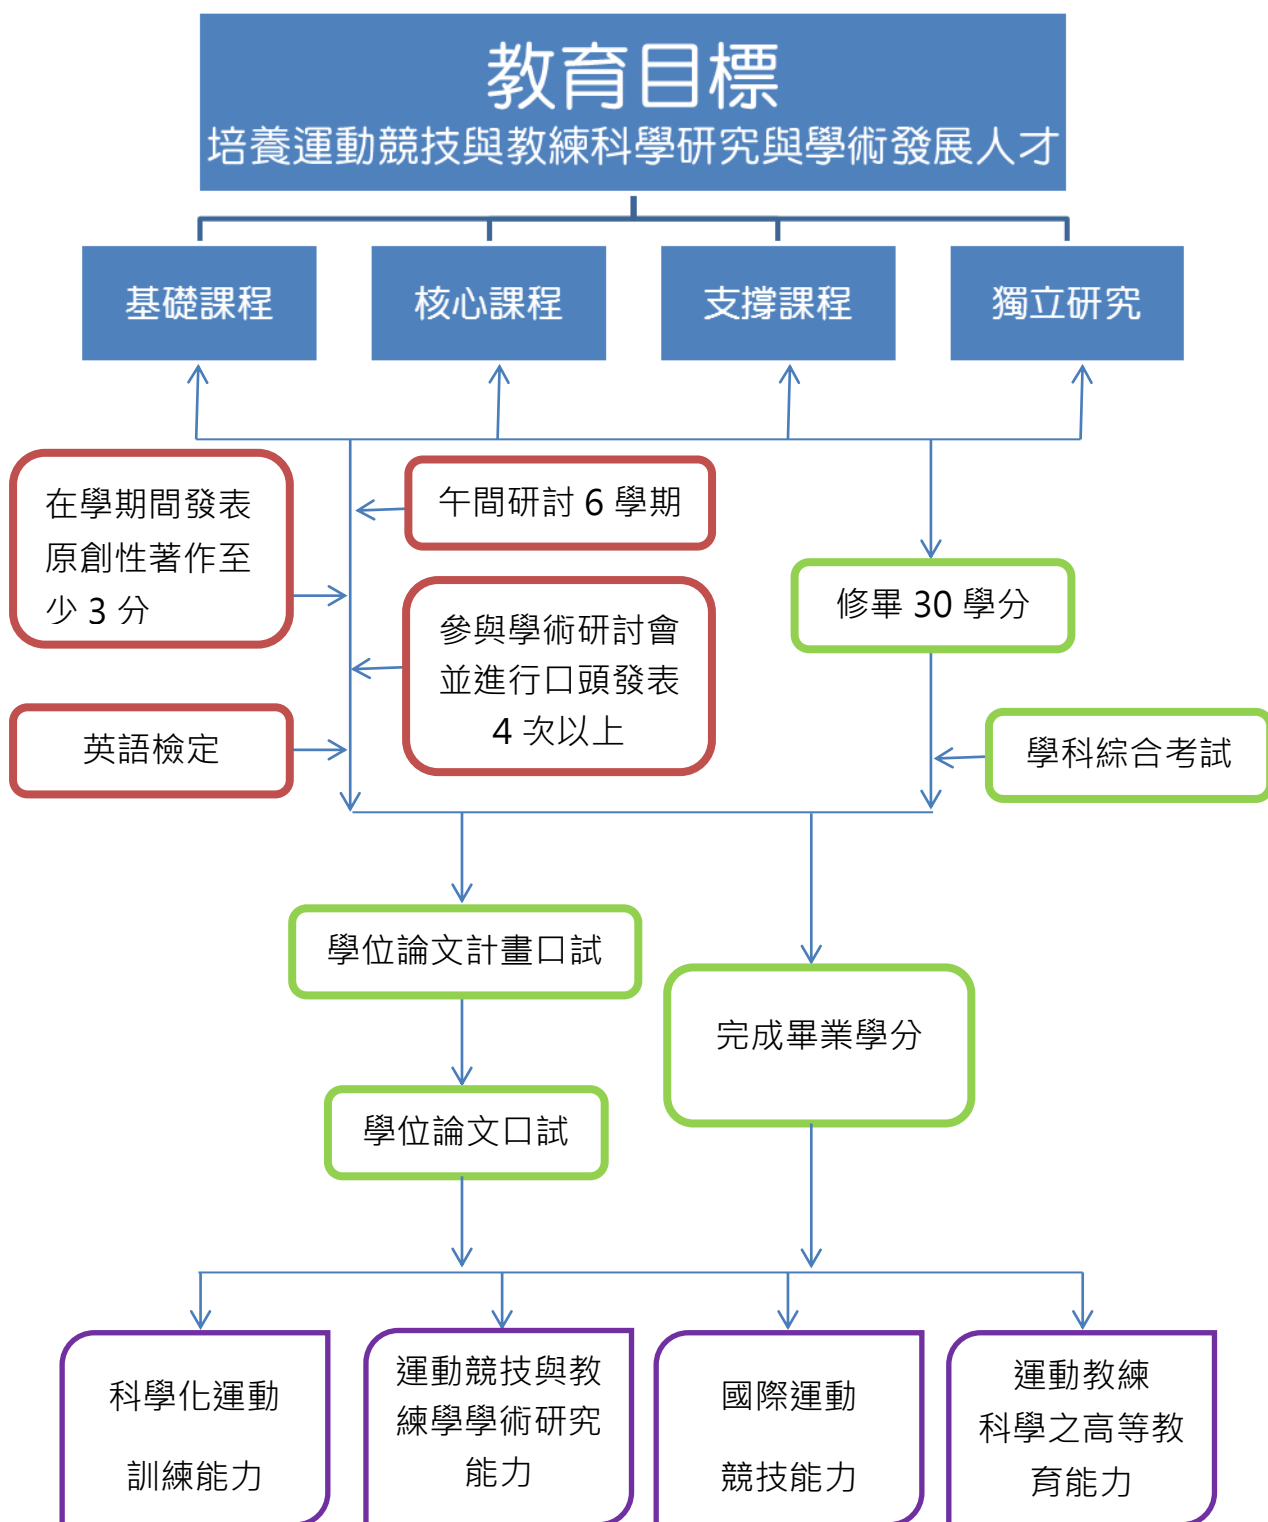

國立體育大學競技與教練科學研究所

博士班學習地圖

國立體育大學競技學院競技與教練科學研究所

碩士班學習地圖

國立體育大學競技學院競技與教練科學研究所

碩士在職專班學習地圖