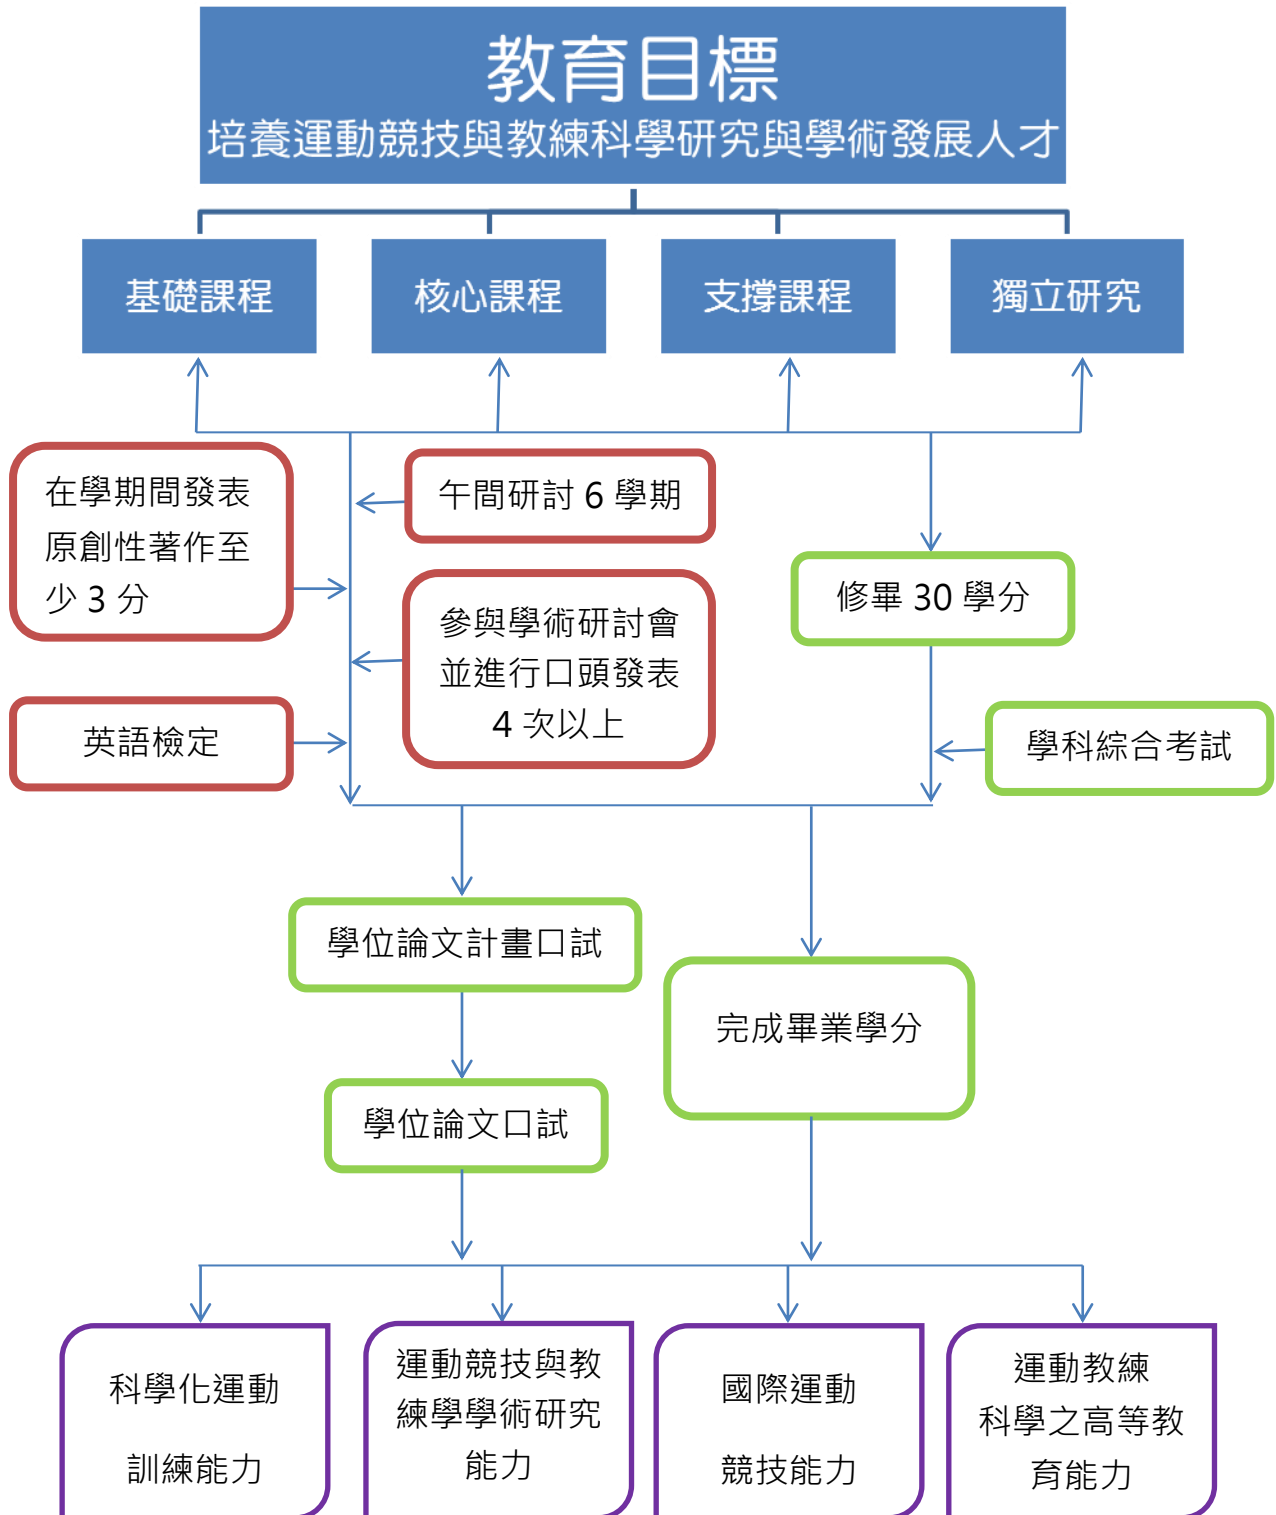

國立體育大學競技與教練科學研究所

博士班學習地圖

國立體育大學競技學院競技與教練科學研究所

碩士班學習地圖

國立體育大學競技學院競技與教練科學研究所

碩士在職專班學習地圖