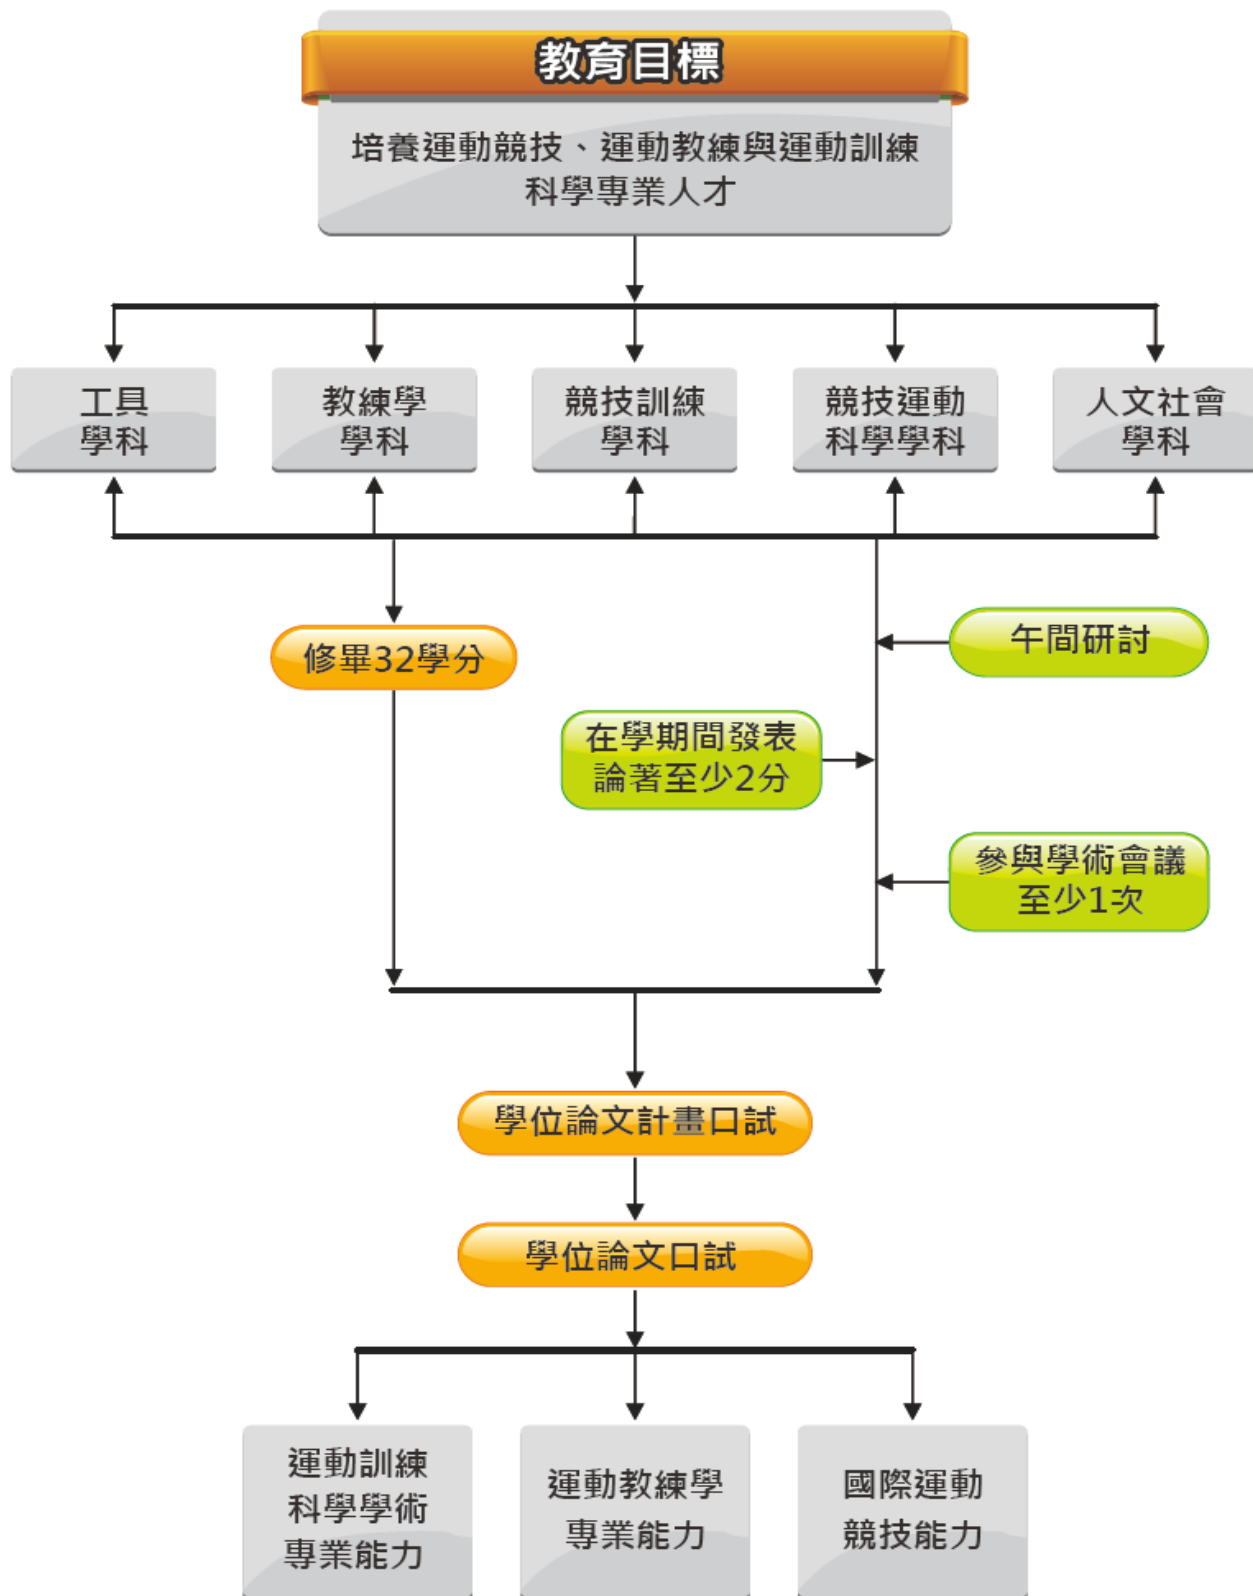

國立體育大學競技與教練科學研究所

博士班學習地圖

國立體育大學競技學院競技與教練科學研究所

碩士班學習地圖

國立體育大學競技學院競技與教練科學研究所

碩士在職專班學習地圖